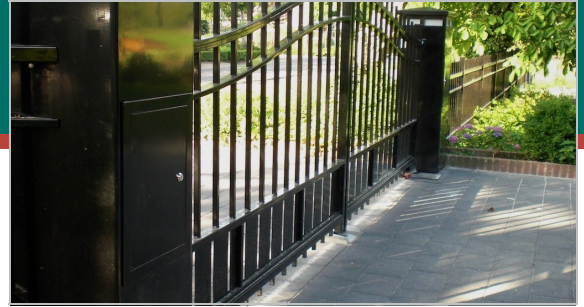

Sierpoorten Milano sierpoort

- Eigentijds
- Tijdloos
- Ronde spijlen

Milano sierpoort

Eigentijdse eenvoud om jaren van te genieten. Eenvoud kan een heel geraffineerd decoratief element zijn. Dat bewijst Elreka met de fraaie lijn modern sierhekwerk. De unieke combinatie van eigentijdse uitstraling en tijdloze vormgeving.

Sierhekwerk om uw huis heeft een tweeledige functie. Enerzijds bakent het uw grondgebied af en houdt het ongewenst bezoek buiten de deur. Anderzijds geeft het een onmiskenbare verfraaiing van de woning. Dus stelt u hoge eisen aan uw hekwerk. Het moet duurzaam en solide zijn, zodat u er een leven lang nauwelijks omkijken naar hebt.