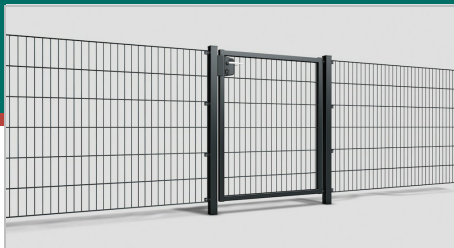

# Tuinpoorten Minerva enkele tuinpoort

- **Modern**
- **Economisch**

## **Minerva enkele tuinpoort**

De Minerva enkele tuinpoort is een functionele, economische poort. Het moderne design maakt van de Minerva een echte blikvanger. De poort is leverbaar als enkele poort en dubbele poort. Deze poort is geschikt voor de particuliere sector. De poortvleugels kunnen 90 graden opendraaien en zijn horizontaal nastelbaar.

De Minerva tuinpoort past uitermate goed in diverse gaashekwerken.

**elreka**  
HEKWERKEN