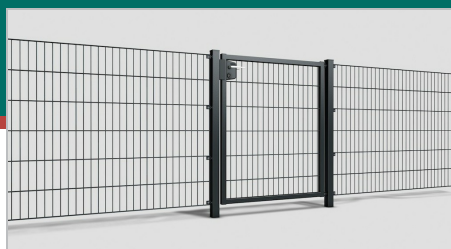

Tuinpoorten Minerva enkele tuinpoort

- Modern
- Economisch

Minerva enkele tuinpoort

De Minerva enkele tuinpoort is een functionele, economische poort. Het moderne design maakt van de Minerva een echte blikvanger. De poort is leverbaar als enkele poort en dubbele poort. Deze poort is geschikt voor de particuliere sector. De poortvleugels kunnen 90 graden opendraaien en zijn horizontaal nastelbaar.

De Minerva tuinpoort past uitermate goed in diverse gaashekwerken.

Tuinpoorten Minerva enkele tuinpoort

Matentabel

Enkele tuinpoort		Dubbele tuinpoort		Hoogte 1000 t/m 2000		
Breedte	Afmeting tussen de palen	Breedte	Afmeting tussen de palen	Scharnierpaal	Aanslagpaal	Kader poortvleugel
1000	1060	2000	2095	60x60	60x60	40x40
1200	1190	2400	2355	60x60	60x60	
1500	1580	3000	3135	80x80	80x80	
2000	2100	4000	4175	100x100	100x100	

Alle afmetingen in mm

Kleurstellingen

RAL 6009
dennengroen

RAL 7016
antracietgrijs

RAL 9005
zwart

Hang- en sluitwerk

Scharnier 90° opendraaiend

Sluiting d.m.v. een Locinox slot

Vastzetten poortvleugel
standaard voorzien van inwendige
grondgrendel

Technische specificatie

- Gelast kader uit stalen kokerprofielen (afmetingen kader poortvleugel zie tabel)
- Bodemvrijheid = 100 mm
- Vierkante poortpilasters zijn 600 mm verlengd
- Poortvleugels zijn zonder puntenkam
- Poortpalen voorzien van een kunststof afdekkap
- Poortpalen zijn standaard zonder aangelaste gasstrip
- Vulling poortvleugel: ingelaste staalmat opgebouwd uit: 2 st. horizontale draden Ø8 mm en 1 st. verticale draad Ø6 mm, maaswijdte 50x200 mm